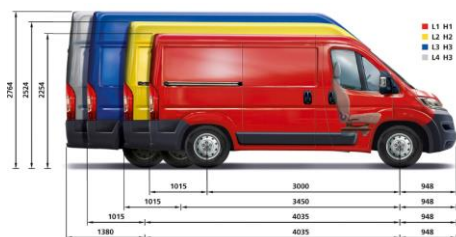

ДОДАТКОВЕ ОБЛАДНАННЯ	435		
	ДОВЖИНА	L2H2	L3H2
Задні суцільнометалеві двері, що відчиняються на 270°	LL02	10 440	10 440
Протитуманні фари	PR01	6 680	6 680
Посилена задня підвіска (дволистові ресори)	SE08	6 680	6 680

ОНЛАЙН СКЛАД	КОНФІГУРАТОР	ДЗВІНОК МЕНЕДЖЕРА	ВАРТІСТЬ ТО
РОЗРАХУВАТИ КРЕДИТ	РОЗРАХУВАТИ В ЛІЗИНГ	СЕРВІСНІ ДОГОВОРИ	АКСЕСУАРИ